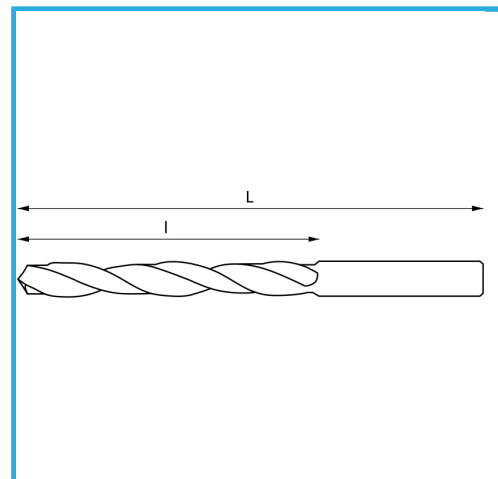

RECHTS, GESCHLIFFEN.

∅	12,50 mm
L	480 mm
l	330 mm
Bruttogewicht	0,32 kg
EAN-Code	8012667342692

Box

HSS

-

135°

HV=770-830

~30xD