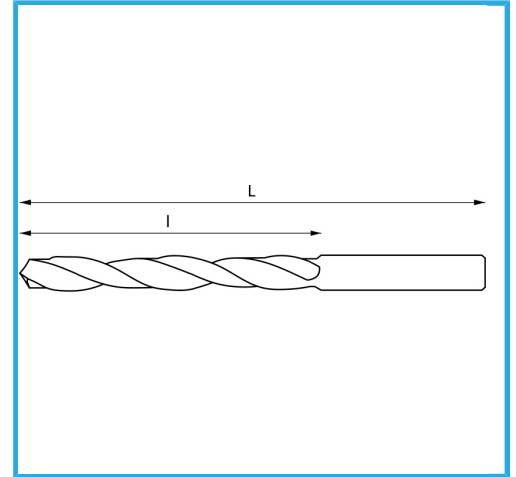

RECHTS, GESCHLIFFEN.

∅	13,00 mm
L	480 mm
l	330 mm
Bruttogewicht	0,34 kg
EAN-Code	8012667342722

Box

HSS

-

135°

HV=770-830

~30xD