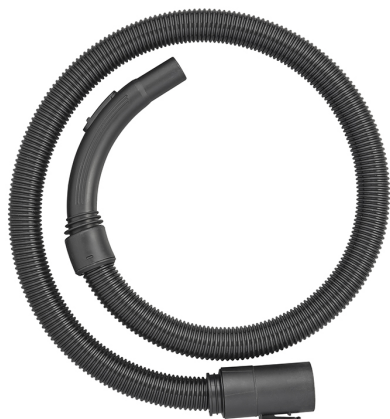

€11,20

Repuestos	Tubo de 1,5 m
Peso bruto	0,38 kg
Codigo de barras	8012667340827