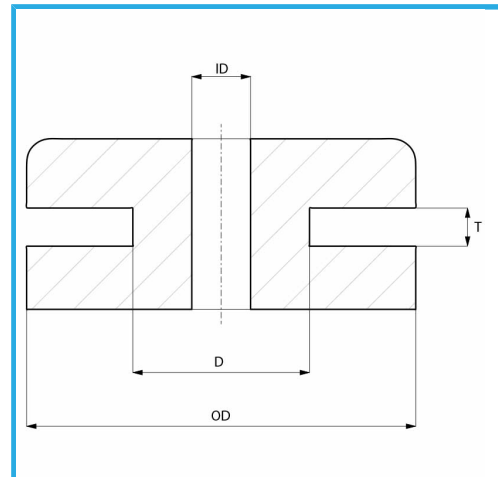

MAÙE: 5 STK. - D 21 MM - ID 15 MM - OD 26 MM - T 2,2 MM; 40 STK. -
D 9 MM - ID 6 MM - OD 13 MM - T 2,1 MM; 5 STK. - D 15 MM..

Bruttogewicht

0,21 kg

EAN-Code

8012667340605

Box

180 Pcs