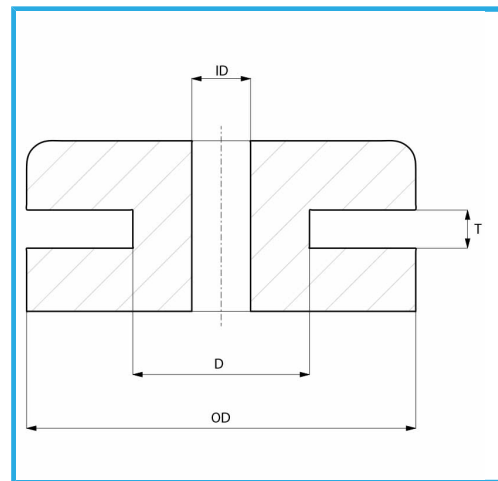

GROMMETS SIZES: 5 PCS - D 21 MM - ID 15 MM - OD 26 MM - T 2,2
MM 40 PCS - D 9 MM - ID 6 MM - OD 13 MM - T 2,1 MM 5 PCS - D 15
MM..

Gross weight

0,21 kg

EAN Code

8012667340605

Box

180 Pcs