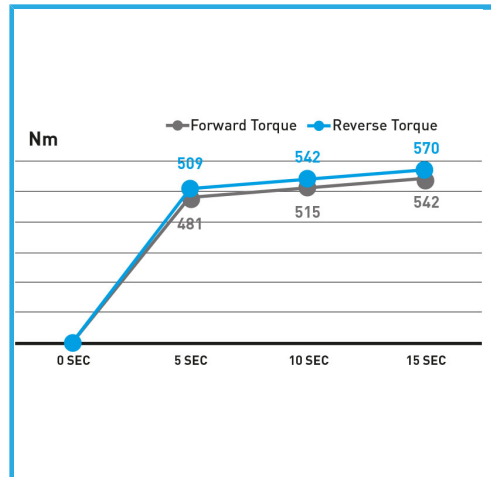

SERIE PROFESSIONAL. AUS VERBUNDMATERIAL, HANDGRIFF UND KOPF AUS SCHLAGFESTEM GUMMI BETÄTIGUNGHEBEL, DREHRICHTUNGSWECHSEL...

Geschwindigkeit	8500 rpm
max. Drehmoment	542 Nm 400 lb-ft
geschätzter Luftverbrauch	108 l/min 3.8 SCFM
Betriebsdruck	6 bar 90 psi
Luftanschluss	1/4"
Nettogewicht	1,2 kg
Bruttogewicht	1,33 kg
EAN-Code	8012667346270

Box

3/8"