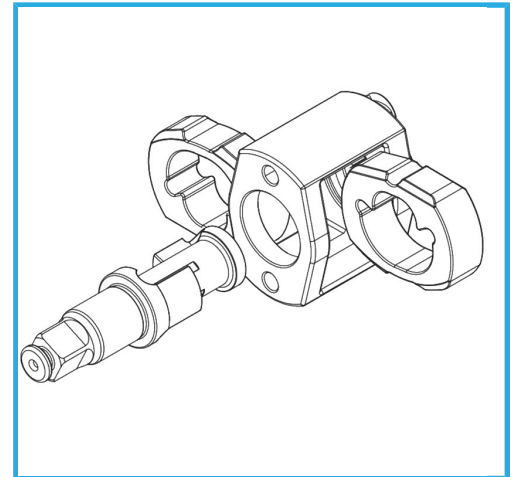

SERIE PROFESSIONAL. AUS VERBUNDMATERIAL, HANDGRIFF UND KOPF AUS SCHLAGFESTEM GUMMI BETÄTIGUNGHEBEL, DREHRICHTUNGSWECHSEL...

Geschwindigkeit	8500 rpm
max. Drehmoment	542 Nm 400 lb-ft
geschätzter Luftverbrauch	108 l/min 3.8 SCFM
Betriebsdruck	6 bar 90 psi
Luftanschluss	1/4"
Nettogewicht	1,2 kg
Bruttogewicht	1,33 kg
EAN-Code	8012667346270

Box

3/8"