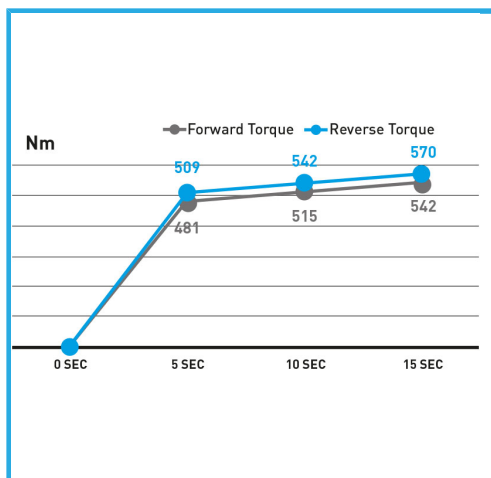

SERIE PROFESSIONALE. IN MATERIALE COMPOSITO, IMPUGNATURA E TESTA IN GOMMA ANTIURTO. LEVA DI AZIONAMENTO, CAMBIO DEL SENSO DI...

€196,00
~~€261,00~~

Velocità	8500 rpm
Coppia max	542 Nm 400 lb-ft
Consumo aria stimato	108 l/min 3.8 SCFM
Pressione di esercizio	6 bar 90 psi
Attacco aria	1/4"
Peso netto	1,2 kg
Peso lordo	1,33 kg
Codice EAN	8012667346270

Scatola

3/8"