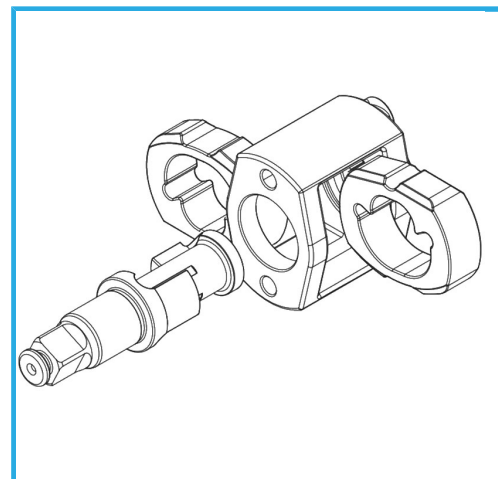

SERIE PROFESSIONALE. IN MATERIALE COMPOSITO, IMPUGNATURA E TESTA IN GOMMA ANTIURTO. LEVA DI AZIONAMENTO, CAMBIO DEL SENSO DI...

€196,00
~~€261,00~~

Velocità	8500 rpm
Coppia max	542 Nm 400 lb-ft
Consumo aria stimato	108 l/min 3.8 SCFM
Pressione di esercizio	6 bar 90 psi
Attacco aria	1/4"
Peso netto	1,2 kg
Peso lordo	1,33 kg
Codice EAN	8012667346270

Scatola

3/8"