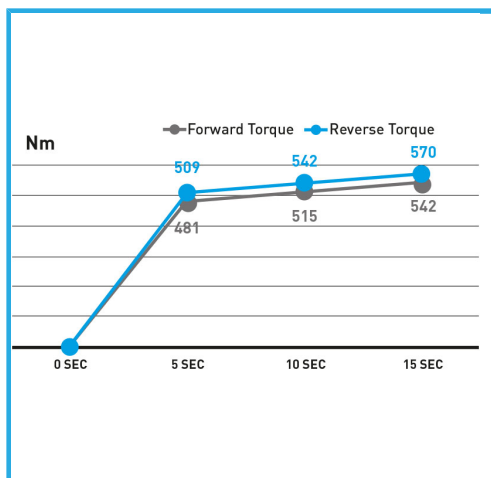

SERIE PROFESSIONALE. IN MATERIALE COMPOSITO, IMPUGNATURA E TESTA IN GOMMA ANTIURTO. LEVA DI AZIONAMENTO, CAMBIO DEL SENSO DI...

**€196,00**  
~~€261,00~~

<b>Velocità</b>	8500 rpm
<b>Coppia max</b>	542 Nm   400 lb-ft
<b>Consumo aria stimato</b>	108 l/min   3.8 SCFM
<b>Pressione di esercizio</b>	6 bar   90 psi
<b>Attacco aria</b>	1/4"
<b>Peso netto</b>	1,2 kg
<b>Peso lordo</b>	1,33 kg
<b>Codice EAN</b>	8012667346270

Scatola

3/8"