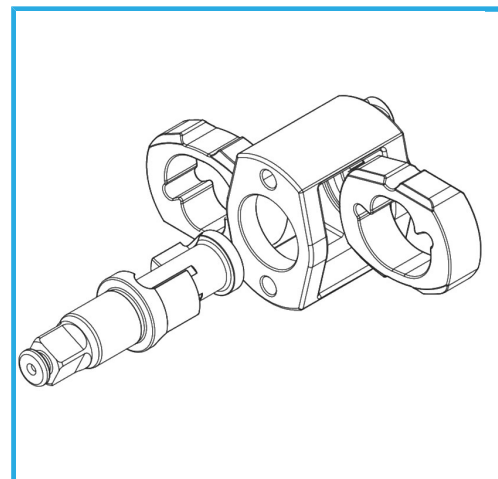

SERIE PROFESSIONALE. IN MATERIALE COMPOSITO, IMPUGNATURA E TESTA IN GOMMA ANTIURTO. LEVA DI AZIONAMENTO, CAMBIO DEL SENSO DI...

**€196,00**  
~~€261,00~~

<b>Velocità</b>	8500 rpm
<b>Coppia max</b>	542 Nm   400 lb-ft
<b>Consumo aria stimato</b>	108 l/min   3.8 SCFM
<b>Pressione di esercizio</b>	6 bar   90 psi
<b>Attacco aria</b>	1/4"
<b>Peso netto</b>	1,2 kg
<b>Peso lordo</b>	1,33 kg
<b>Codice EAN</b>	8012667346270

Scatola

3/8"