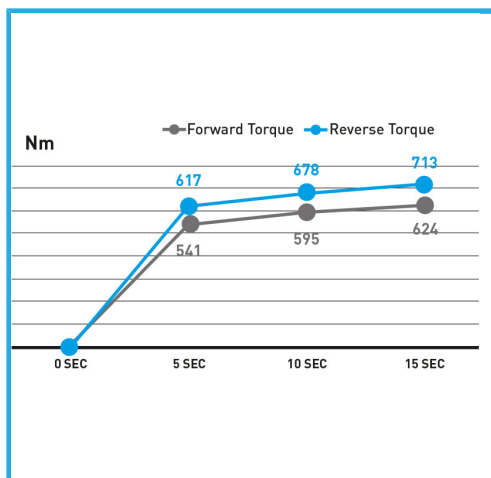

SERIE PROFESSIONALE. IN MATERIALE COMPOSITO, IMPUGNATURA E TESTA IN GOMMA ANTIURTO. LEVA DI AZIONAMENTO, CAMBIO DEL SENSO DI...

€209,00
~~€271,00~~

Velocità	7800 rpm
Coppia max	678 Nm 500 lb-ft
Consumo aria stimato	136 l/min 4.8 SCFM
Pressione di esercizio	6 bar 90 psi
Attacco aria	1/4"
Peso netto	1,2 kg
Peso lordo	1,33 kg
Codice EAN	8012667346287

Scatola

1/2"