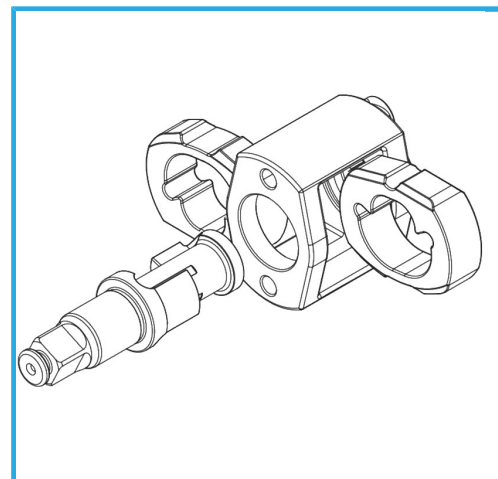

SERIE PROFESSIONALE. IN MATERIALE COMPOSITO, IMPUGNATURA E TESTA IN GOMMA ANTIURTO. LEVA DI AZIONAMENTO, CAMBIO DEL SENSO DI...

€209,00
~~€271,00~~

Velocità	7800 rpm
Coppia max	678 Nm 500 lb-ft
Consumo aria stimato	136 l/min 4.8 SCFM
Pressione di esercizio	6 bar 90 psi
Attacco aria	1/4"
Peso netto	1,2 kg
Peso lordo	1,33 kg
Codice EAN	8012667346287

Scatola

1/2"