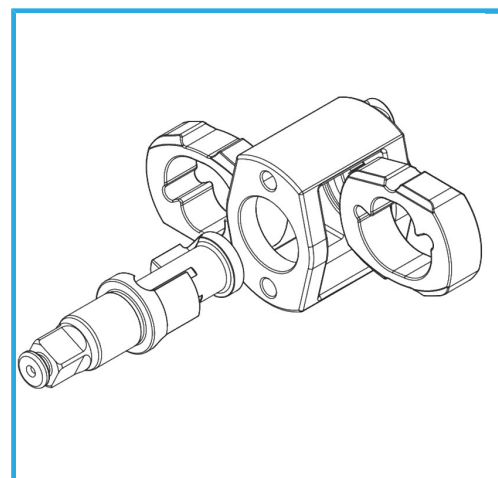

SERIE PROFESSIONALE. IN MATERIALE COMPOSITO, IMPUGNATURA E TESTA IN GOMMA ANTIURTO. LEVA DI AZIONAMENTO, CAMBIO DEL SENSO DI...

**€209,00**  
~~€271,00~~

<b>Velocità</b>	7800 rpm
<b>Coppia max</b>	678 Nm   500 lb-ft
<b>Consumo aria stimato</b>	136 l/min   4.8 SCFM
<b>Pressione di esercizio</b>	6 bar   90 psi
<b>Attacco aria</b>	1/4"
<b>Peso netto</b>	1,2 kg
<b>Peso lordo</b>	1,33 kg
<b>Codice EAN</b>	8012667346287

Scatola

1/2"