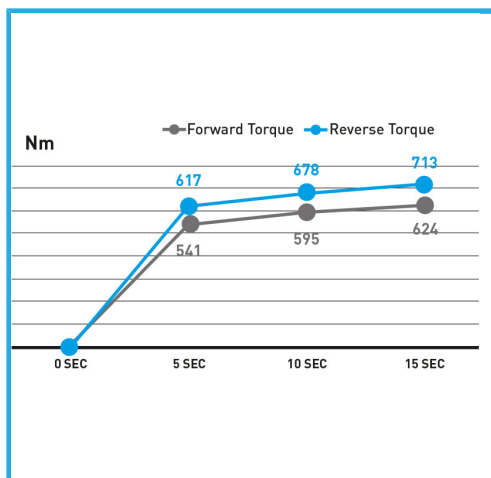

SERIE PROFESSIONALE. IN MATERIALE COMPOSITO, IMPUGNATURA E TESTA IN GOMMA ANTIURTO. LEVA DI AZIONAMENTO, CAMBIO DEL SENSO DI...

**€209,00**  
~~€271,00~~

<b>Velocità</b>	7800 rpm
<b>Coppia max</b>	678 Nm   500 lb-ft
<b>Consumo aria stimato</b>	136 l/min   4.8 SCFM
<b>Pressione di esercizio</b>	6 bar   90 psi
<b>Attacco aria</b>	1/4"
<b>Peso netto</b>	1,2 kg
<b>Peso lordo</b>	1,33 kg
<b>Codice EAN</b>	8012667346287

Scatola

1/2"