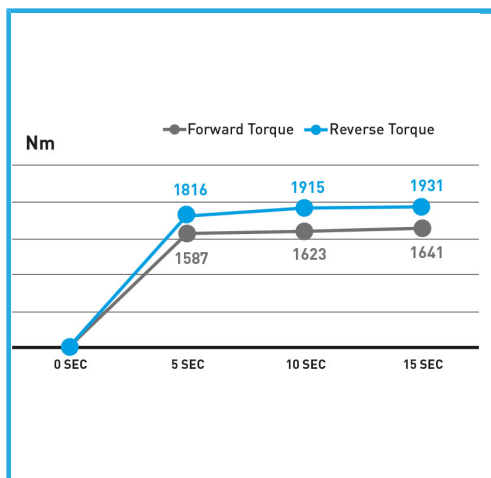

SERIE PROFESSIONALE. IN MATERIALE COMPOSITO, IMPUGNATURA E TESTA IN GOMMA ANTIURTO. LEVA DI AZIONAMENTO, CAMBIO DEL SENSO DI...

**€217,00**  
~~€280,00~~

<b>Velocità</b>	7300 rpm
<b>Coppia max</b>	1085 Nm   800 lb-ft
<b>Consumo aria stimato</b>	153 l/min   5.4 SCFM
<b>Pressione di esercizio</b>	6 bar   90 psi
<b>Attacco aria</b>	1/4"
<b>Peso netto</b>	2 kg
<b>Peso lordo</b>	2,22 kg
<b>Codice EAN</b>	8012667346294

Scatola

1/2"