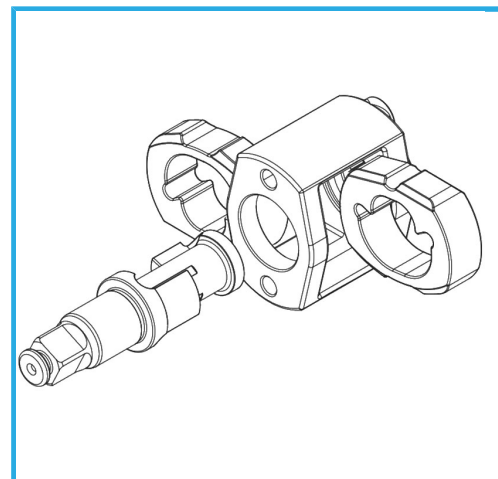

SERIE PROFESSIONALE. IN MATERIALE COMPOSITO, IMPUGNATURA E TESTA IN GOMMA ANTIURTO. LEVA DI AZIONAMENTO, CAMBIO DEL SENSO DI...

**€217,00**  
~~€280,00~~

<b>Velocità</b>	7300 rpm
<b>Coppia max</b>	1085 Nm   800 lb-ft
<b>Consumo aria stimato</b>	153 l/min   5.4 SCFM
<b>Pressione di esercizio</b>	6 bar   90 psi
<b>Attacco aria</b>	1/4"
<b>Peso netto</b>	2 kg
<b>Peso lordo</b>	2,22 kg
<b>Codice EAN</b>	8012667346294

Scatola

1/2"