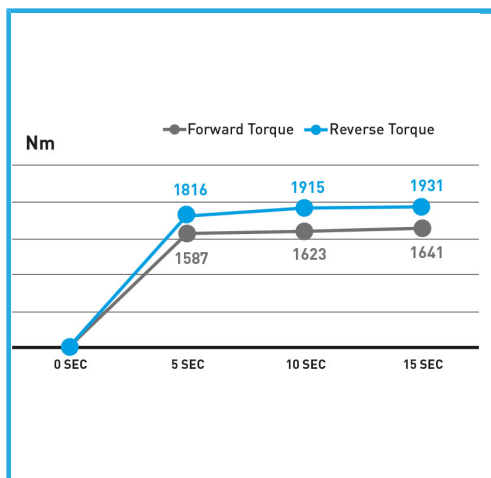

SERIE PROFESSIONALE. IN MATERIALE COMPOSITO, IMPUGNATURA E TESTA IN GOMMA ANTIURTO. LEVA DI AZIONAMENTO, CAMBIO DEL SENSO DI...

€217,00
~~€280,00~~

Velocità	7300 rpm
Coppia max	1085 Nm 800 lb-ft
Consumo aria stimato	153 l/min 5.4 SCFM
Pressione di esercizio	6 bar 90 psi
Attacco aria	1/4"
Peso netto	2 kg
Peso lordo	2,22 kg
Codice EAN	8012667346294

Scatola

1/2"