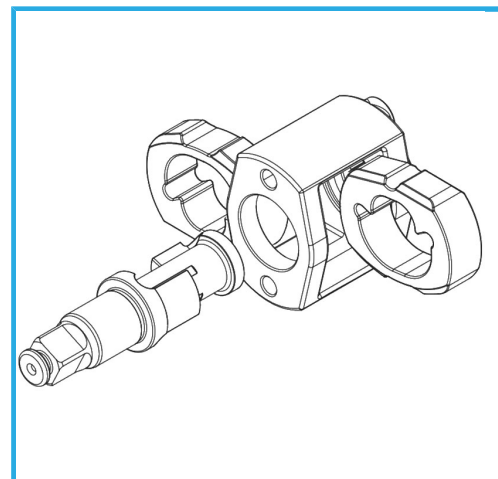

SERIE PROFESSIONALE. IN MATERIALE COMPOSITO, IMPUGNATURA E TESTA IN GOMMA ANTIURTO. LEVA DI AZIONAMENTO, CAMBIO DEL SENSO DI...

€217,00
~~€280,00~~

Velocità	7300 rpm
Coppia max	1085 Nm 800 lb-ft
Consumo aria stimato	153 l/min 5.4 SCFM
Pressione di esercizio	6 bar 90 psi
Attacco aria	1/4"
Peso netto	2 kg
Peso lordo	2,22 kg
Codice EAN	8012667346294

Scatola

1/2"