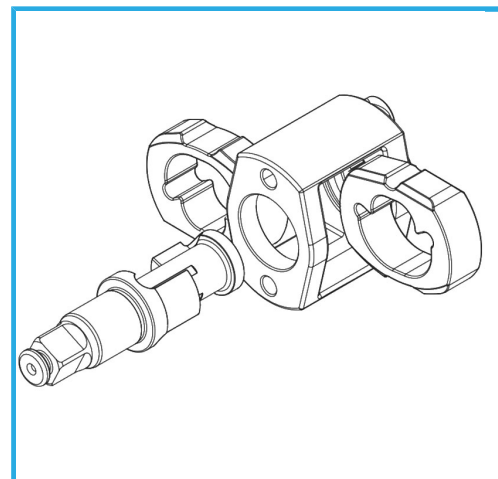

SERIE PROFESSIONALE. IN MATERIALE COMPOSITO, IMPUGNATURA E TESTA IN GOMMA ANTIURTO. LEVA DI AZIONAMENTO, CAMBIO DEL SENSO DI...

€224,00
~~€291,00~~

Velocità	7300 rpm
Coppia max	1085 Nm 800 lb-ft
Consumo aria stimato	153 l/min 5.4 SCFM
Pressione di esercizio	6 bar 90 psi
Attacco aria	1/4"
Peso netto	2,1 kg
Peso lordo	2,31 kg
Codice EAN	8012667346300

Scatola

3/4"