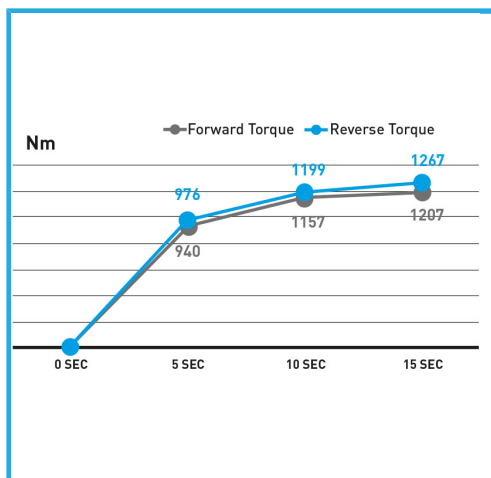

SERIE PROFESSIONALE. IN MATERIALE COMPOSITO, IMPUGNATURA E TESTA IN GOMMA ANTIURTO. LEVA DI AZIONAMENTO, CAMBIO DEL SENSO DI...

€224,00
~~€291,00~~

Velocità	7300 rpm
Coppia max	1085 Nm 800 lb-ft
Consumo aria stimato	153 l/min 5.4 SCFM
Pressione di esercizio	6 bar 90 psi
Attacco aria	1/4"
Peso netto	2,1 kg
Peso lordo	2,31 kg
Codice EAN	8012667346300

Scatola

3/4"