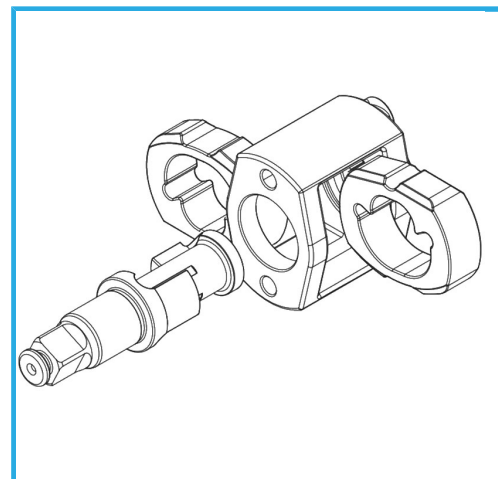

SERIE PROFESSIONALE. IN MATERIALE COMPOSITO, IMPUGNATURA E TESTA IN GOMMA ANTIURTO. LEVA DI AZIONAMENTO, CAMBIO DEL SENSO DI...

€504,00
~~€677,00~~

Velocità	5300 rpm
Coppia max	1900 Nm 1400 lb-ft
Consumo aria stimato	224 l/min 8.1 SCFM
Pressione di esercizio	6 bar 90 psi
Attacco aria	3/8"
Peso netto	3,3 kg
Peso lordo	3,63 kg
Codice EAN	8012667346317

Scatola

3/4"