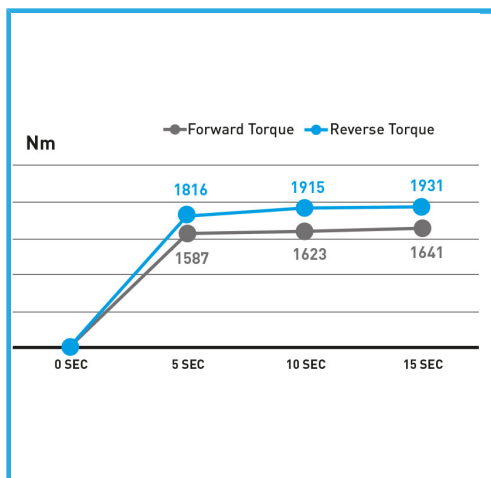

SERIE PROFESSIONALE. IN MATERIALE COMPOSITO, IMPUGNATURA E TESTA IN GOMMA ANTIURTO. LEVA DI AZIONAMENTO, CAMBIO DEL SENSO DI...

€504,00
~~€677,00~~

Velocità	5300 rpm
Coppia max	1900 Nm 1400 lb-ft
Consumo aria stimato	224 l/min 8.1 SCFM
Pressione di esercizio	6 bar 90 psi
Attacco aria	3/8"
Peso netto	3,3 kg
Peso lordo	3,63 kg
Codice EAN	8012667346317

Scatola

3/4"