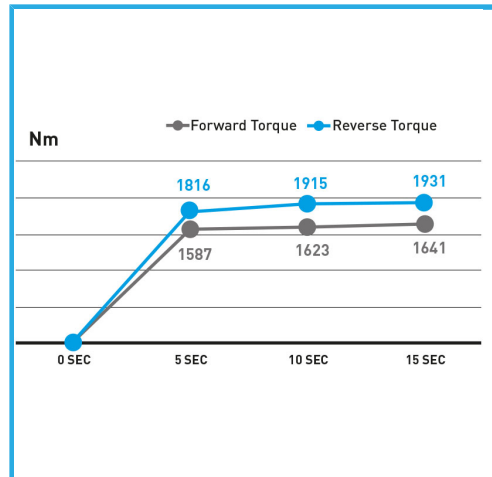

MIT 150 MM AMBOSS PROFESSIONELLE SERIE. AUS
VERBUNDWERKSTOFF, GRIFF UND KOPF AUS STOßFESTEM GUMMI.
ANTRIEBSHEBEL, WECHSEL...

Geschwindigkeit	5300 rpm
max. Drehmoment	1900 Nm 1400 lb-ft
geschätzter Luftverbrauch	224 l/min 8.1 SCFM
Betriebsdruck	6 bar 90 psi
Luftanschluss	3/8"
Nettogewicht	4 kg
Bruttogewicht	3,30 kg
EAN-Code	8012667346331

Box

3/4"