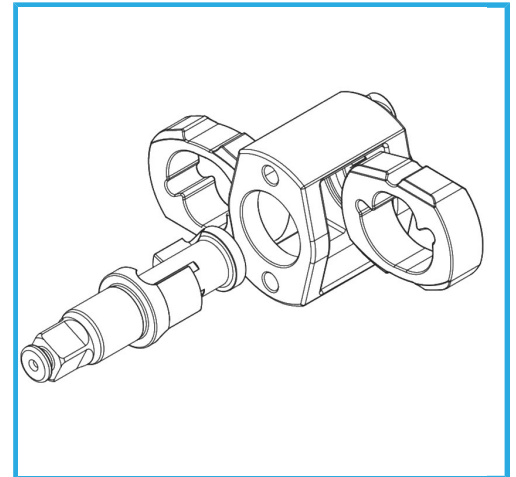

MIT 150 MM AMBOSS PROFESSIONELLE SERIE. AUS
VERBUNDWERKSTOFF, GRIFF UND KOPF AUS STOßFESTEM GUMMI.
ANTRIEBSHEBEL, WECHSEL...

Geschwindigkeit	5300 rpm
max. Drehmoment	1900 Nm 1400 lb-ft
geschätzter Luftverbrauch	224 l/min 8.1 SCFM
Betriebsdruck	6 bar 90 psi
Luftanschluss	3/8"
Nettogewicht	4 kg
Bruttogewicht	3,30 kg
EAN-Code	8012667346331

Box

3/4"