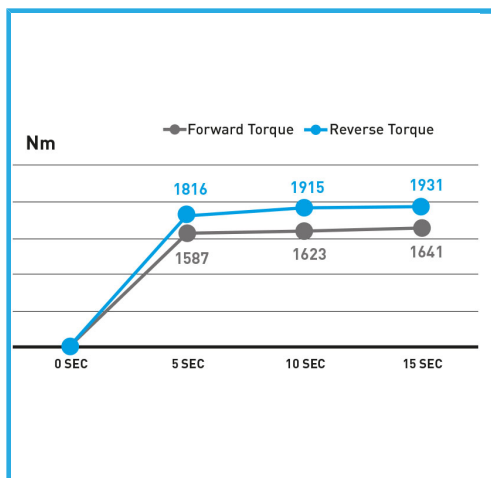

CON INCUDINE DI 150MM SERIE PROFESSIONALE. IN MATERIALE COMPOSITO, IMPUGNATURA E TESTA IN GOMMA ANTIURTO. LEVA DI AZIONAMENTO,...

€605,00
~~€813,00~~

Velocità	5300 rpm
Coppia max	1900 Nm 1400 lb-ft
Consumo aria stimato	224 l/min 8.1 SCFM
Pressione di esercizio	6 bar 90 psi
Attacco aria	3/8"
Peso netto	4 kg
Peso lordo	3,30 kg
Codice EAN	8012667346331

Scatola

3/4"