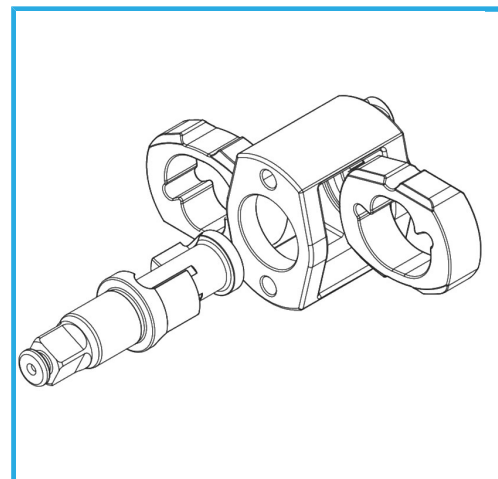

CON INCUDINE DI 150MM SERIE PROFESSIONALE. IN MATERIALE COMPOSITO, IMPUGNATURA E TESTA IN GOMMA ANTIURTO. LEVA DI AZIONAMENTO,...

€605,00
~~€813,00~~

Velocità	5300 rpm
Coppia max	1900 Nm 1400 lb-ft
Consumo aria stimato	224 l/min 8.1 SCFM
Pressione di esercizio	6 bar 90 psi
Attacco aria	3/8"
Peso netto	4 kg
Peso lordo	3,30 kg
Codice EAN	8012667346331

Scatola

3/4"