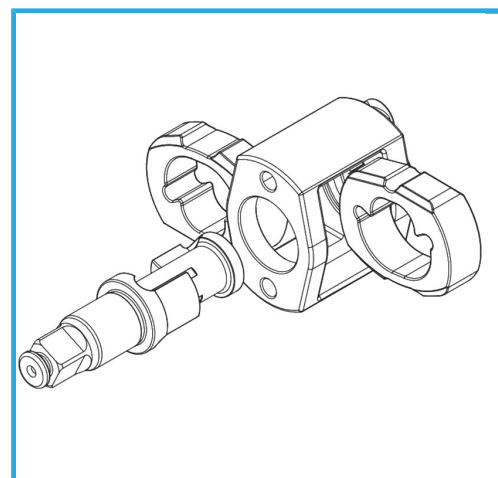

CON INCUDINE DI 150MM SERIE PROFESSIONALE. IN MATERIALE COMPOSITO, IMPUGNATURA E TESTA IN GOMMA ANTIURTO. LEVA DI AZIONAMENTO,...

€605,00
~~€813,00~~

| | |
|-------------------------------|----------------------|
| Velocità | 5300 rpm |
| Coppia max | 1900 Nm 1400 lb-ft |
| Consumo aria stimato | 224 l/min 8.1 SCFM |
| Pressione di esercizio | 6 bar 90 psi |
| Attacco aria | 3/8" |
| Peso netto | 4 kg |
| Peso lordo | 3,30 kg |
| Codice EAN | 8012667346331 |

Scatola

3/4"