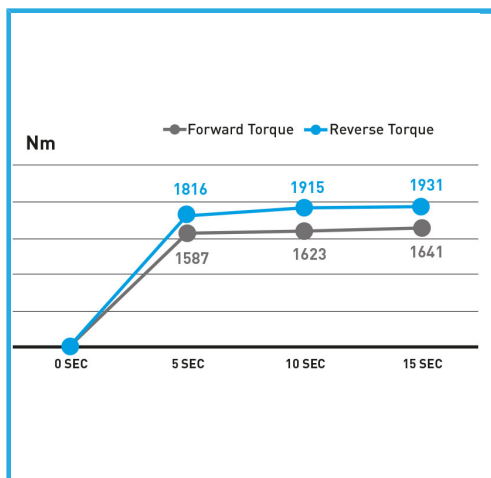

CON INCUDINE DI 150MM SERIE PROFESSIONALE. IN MATERIALE COMPOSITO, IMPUGNATURA E TESTA IN GOMMA ANTIURTO. LEVA DI AZIONAMENTO,...

€605,00
~~€813,00~~

| | |
|-------------------------------|----------------------|
| Velocità | 5300 rpm |
| Coppia max | 1900 Nm 1400 lb-ft |
| Consumo aria stimato | 224 l/min 8.1 SCFM |
| Pressione di esercizio | 6 bar 90 psi |
| Attacco aria | 3/8" |
| Peso netto | 4 kg |
| Peso lordo | 3,30 kg |
| Codice EAN | 8012667346331 |

Scatola

3/4"