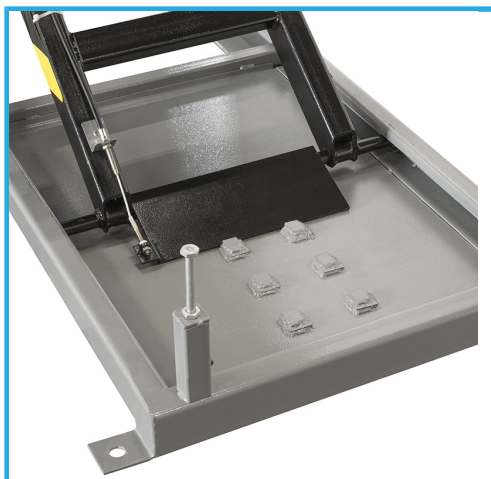

€2.630,00

<b>Capacidad de elevación</b>	600 kg
<b>Dimensiones plataforma</b>	1800 x 600 mm
<b>Longitud total</b>	2600 mm
<b>Dimensiones del orificio de servicio</b>	550 x 340 mm
<b>Altura de elevación</b>	260 - 880 mm
<b>Mordaza</b>	330 x 320 mm
<b>Apertura mordaza</b>	40 - 200 mm
<b>Motor</b>	230 V 50 Hz 550 W
<b>Peso neto</b>	150 kg
<b>Peso bruto</b>	177,00 kg
<b>Codigo de barras</b>	8012667345723