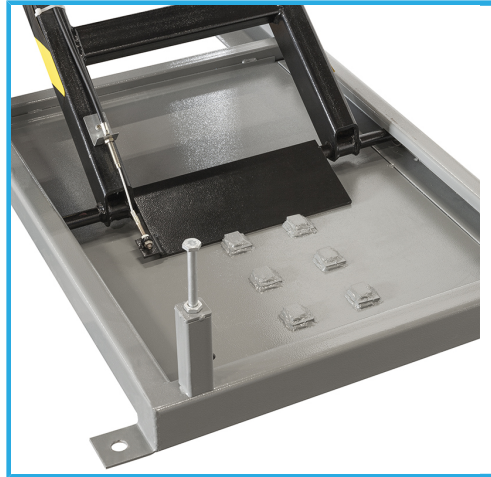

€1.860,00
~~€2.630,00~~

Capacità di sollevamento	600 kg
Dimensioni piattaforma	1800 x 600 mm
Lunghezza totale	2600 mm
Dimensione botola	550 x 340 mm
Altezza di sollevamento	260 - 880 mm
Morsa	330 x 320 mm
Apertura morsa	40 - 200 mm
Motore	230 V 50 Hz 550 W
Peso netto	150 kg
Peso lordo	177,00 kg
Codice EAN	8012667345723