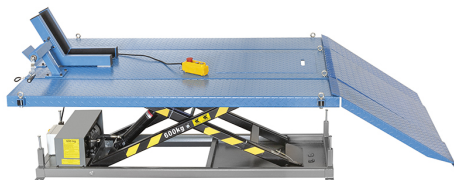

€3.500,00

<b>Capacidad de elevación</b>	600 kg
<b>Dimensiones plataforma</b>	1800 x 1200 mm
<b>Longitud total</b>	2600 mm
<b>Dimensiones del orificio de servicio</b>	550 x 340 mm
<b>Altura de elevación</b>	260 - 880 mm
<b>Mordaza</b>	330 x 320 mm
<b>Apertura mordaza</b>	40 - 200 mm
<b>Motor</b>	230 V 50 Hz 550 W
<b>Peso neto</b>	235 kg
<b>Peso bruto</b>	250,00 kg
<b>Codigo de barras</b>	8012667345730