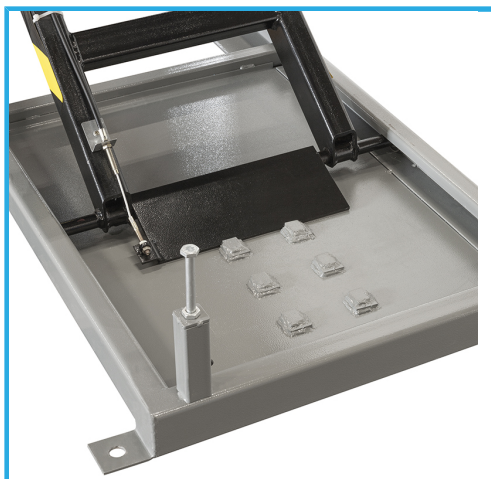

€3.500,00

<b>Capacidad de elevación</b>	600 kg
<b>Dimensiones plataforma</b>	1800 x 1200 mm
<b>Longitud total</b>	2600 mm
<b>Dimensiones del orificio de servicio</b>	550 x 340 mm
<b>Altura de elevación</b>	260 - 880 mm
<b>Mordaza</b>	330 x 320 mm
<b>Apertura mordaza</b>	40 - 200 mm
<b>Motor</b>	230 V 50 Hz 550 W
<b>Peso neto</b>	235 kg
<b>Peso bruto</b>	250,00 kg
<b>Codigo de barras</b>	8012667345730