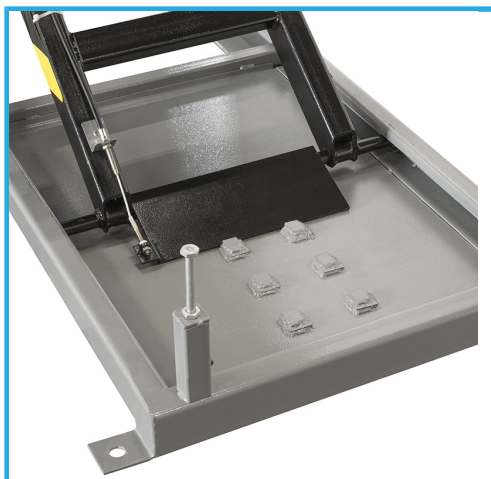

€2.470,00
~~€3.500,00~~

Capacità di sollevamento	600 kg
Dimensioni piattaforma	1800 x 1200 mm
Lunghezza totale	2600 mm
Dimensione botola	550 x 340 mm
Altezza di sollevamento	260 - 880 mm
Morsa	330 x 320 mm
Apertura morsa	40 - 200 mm
Motore	230 V 50 Hz 550 W
Peso netto	235 kg
Peso lordo	250,00 kg
Codice EAN	8012667345730