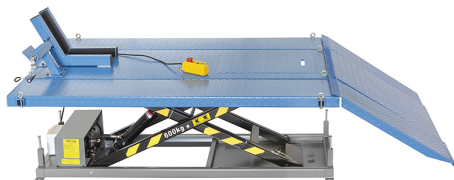

€2.470,00
~~€3.500,00~~

Capacità di sollevamento	600 kg
Dimensioni piattaforma	1800 x 1200 mm
Lunghezza totale	2600 mm
Dimensione botola	550 x 340 mm
Altezza di sollevamento	260 - 880 mm
Morsa	330 x 320 mm
Apertura morsa	40 - 200 mm
Motore	230 V 50 Hz 550 W
Peso netto	235 kg
Peso lordo	250,00 kg
Codice EAN	8012667345730