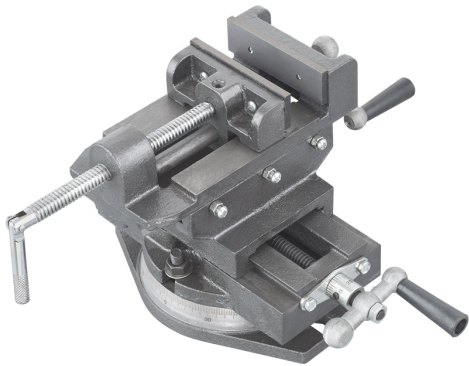

NÜTZLICH FÜR DIE DURCHFÜHRUNG VON PRÄZISIONSBOHR- ODER
GEWINDESCHNEIDOPERATIONEN DANK DER LÄNGS- UND...

Backen	125 X 40 mm
Öffnung	120 mm g
Grundabmessungen	230 x 175 mm
Höhe	180 mm
Längshub	150 mm
Querhub	120 mm
Nut	20mm
Nettogewicht	14,5 kg
Bruttogewicht	15,21 kg
EAN-Code	8012667345846

Gusseisen

Box