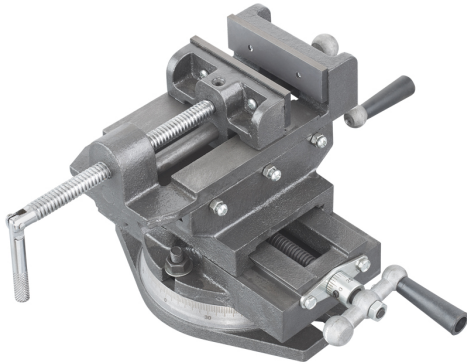

NÜTZLICH FÜR DIE DURCHFÜHRUNG VON PRÄZISIONSBOHR- ODER
GEWINDESCHNEIDOPERATIONEN DANK DER LÄNGS- UND...

Backen	150 X 45 mm
Öffnung	150 mm g
Grundabmessungen	235 x 195 mm
Höhe	190 mm
Längshub	170 mm
Querhub	115 mm
Nut	20mm
Nettogewicht	19,5 kg
Bruttogewicht	20,08 kg
EAN-Code	8012667345853

Gusseisen

Box