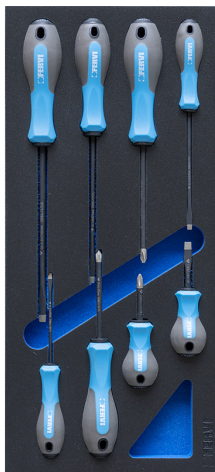

**ART. TM01/046**  
**SERIE DI GIRAVITI MISTI DIAMANTATI IN TERMOFORMATO**  
**MORBIDO**

TERMOFORMATO MORBIDO IN POLIETILENE ESPANSO BICOLOR  
GRIGIO-BLU A 4 STRATI FRESATO CON MACCHINA CNC COMPLETO DI  
UTENSILI.

€53,90

**Dimensioni**

188 x 405 x 33 mm

**Giravite a taglio per meccanica**

3 x 75 - 4 x 100 - 5 x 125 - 6 x 150 - 6 x  
38 mm

**Giravite a croce per meccanica**

PH 1 x 75 - PH 2 x 100 - PH 2 x 38 mm

**Articoli inclusi**

D882/.. - D884/..

**Codice EAN**

8012667353575

-

Diamantata

8 Pcs