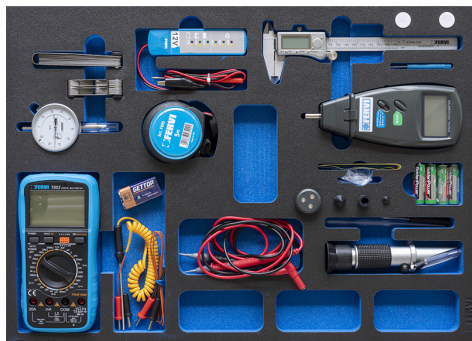

ART. TM01/050

MESSINSTRUMENTE-SET FÜR AUTOMOBILE, IN WEICHER
POLYETHYLENSCHAUM-BOX

WEICHE, THERMOGEFORMTE 4-LAGIGE, ZWEIFARBIGE, GRAU-BLAUE
POLYETHYLENSCHAUM-BOX, KOMPLETT MIT WERKZEUGEN.

Abmessungen

565 x 405 x 33 mm

enthaltene Artikel

C033/150 - C004 - 0212 - C058 - F685 -
T053 - 0446 - C070 - 0312

Bruttogewicht

4,00 kg

EAN-Code

8012667353582

9 Pcs