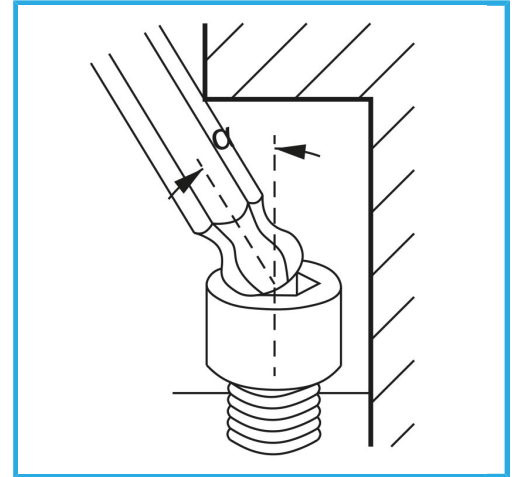

ART. 0215
SATZ LANGE SECHSKANTSCHLÜSSEL MIT KUGELSPITZE

Maß 1,5 - 2 - 2,5 - 3 - 4 - 5 - 6 - 8 - 10
Bruttogewicht 0,36 kg
EAN-Code 8012667182502

Blister

-

-

Satiniert

9 Pcs