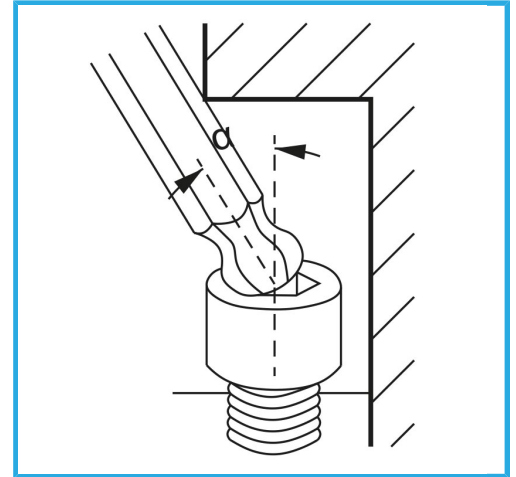

ART. 0215
BALL POINT HEX KEY SET , LONG TYPE

Size 1,5 - 2 - 2,5 - 3 - 4 - 5 - 6 - 8 - 10
Gross weight 0,36 kg
EAN Code 8012667182502

-  Blister
-  -
-  Cr-V
-  Satin
-  9 Pcs