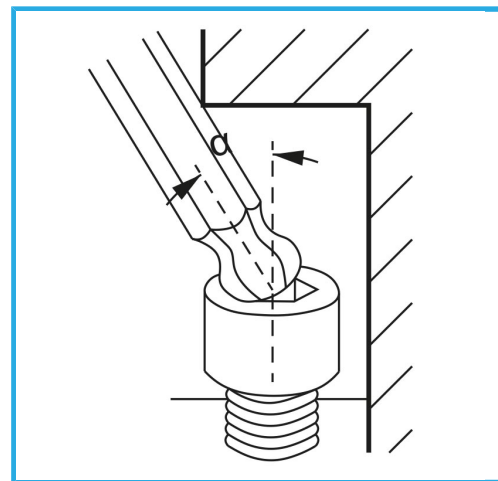

ART. 0215
SERIE CHIAVI ESAGONALI LUNGHE CON PUNTA SFERICA

€9,50
~~€12,50~~

Misura 1,5 - 2 - 2,5 - 3 - 4 - 5 - 6 - 8 - 10
Peso lordo 0,36 kg
Codice EAN 8012667182502

Blister

-

-

Satinata

9 Pcs