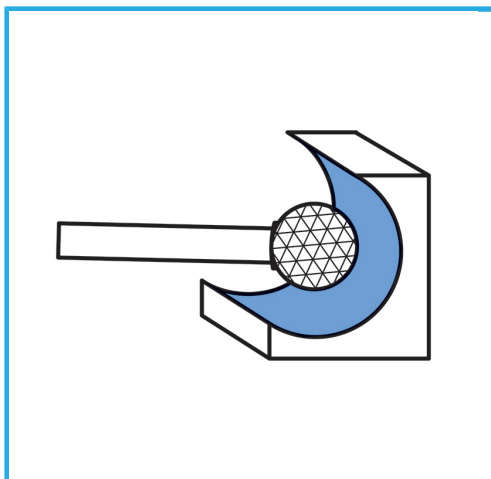

CON TAGLIO A DIAMANTE.

€52,80
~~€67,50~~

Misure	10 x 20 mm
Tipo	B, C, D, G, M
Gambo	6 mm
Peso lordo	0,27 kg
Codice EAN	8012667346560
Dimensioni imballo	145x100x45 h mm

Scatola

HM

5 Pcs