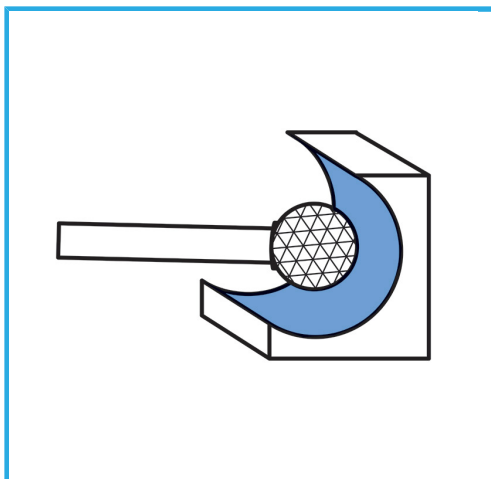

CON TAGLIO A DIAMANTE.

**€52,80**  
~~€67,50~~

Misure	10 x 20 mm
Tipo	B, C, D, G, M
Gambo	6 mm
Peso lordo	0,27 kg
Codice EAN	8012667346560
Dimensioni imballo	145x100x45 h mm

Scatola

HM

5 Pcs