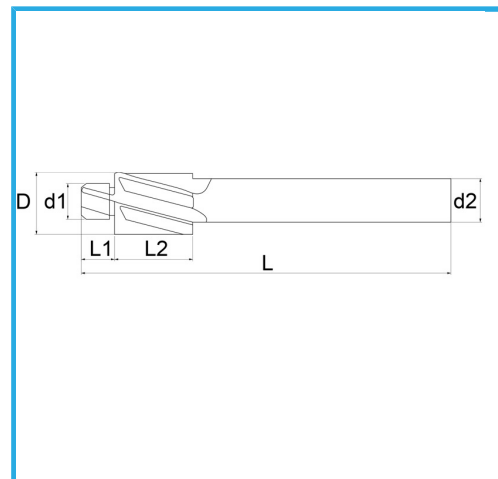

PER PREFORI DI FILETTATURE.

€28,00

Viti	M12
D	20 mm
d1	10,2 mm
d2	12,5 mm
L1	14 mm
L2	22 mm
L	100 mm
Peso lordo	0,11 kg
Codice EAN	8012667346645

Scatola

Esterna

373

-

-