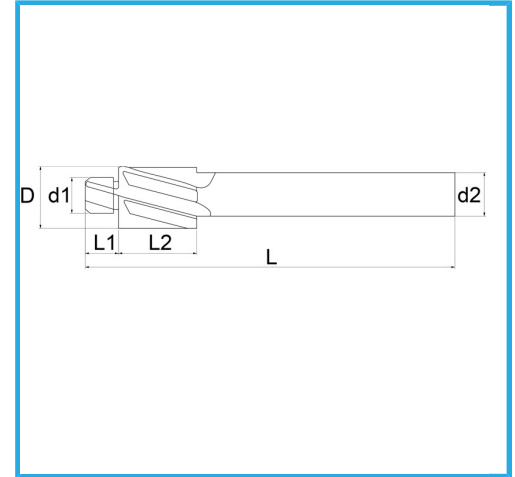

FÜR DURCHGANGLÖCHER ZUR AUSFÜHRUNG VON
PRÄZISIONSSCHRAUBEN ODER BOLZEN.

Schrauben	M12
D	20 mm
d1	13,0 mm
d2	12,5 mm
L1	14 mm
L2	22 mm
L	100 mm
Bruttogewicht	0,11 kg
EAN-Code	8012667346751

Box

Extern

373

-

-