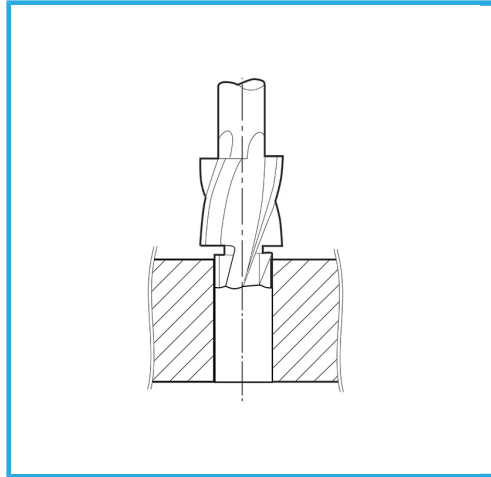

FÜR DURCHGANGLÖCHER ZUR AUSFÜHRUNG VON
PRÄZISIONSSCHRAUBEN ODER BOLZEN.

Schrauben	M12
D	20 mm
d1	13,0 mm
d2	12,5 mm
L1	14 mm
L2	22 mm
L	100 mm
Bruttogewicht	0,11 kg
EAN-Code	8012667346751

Box

Extern

373

-

-