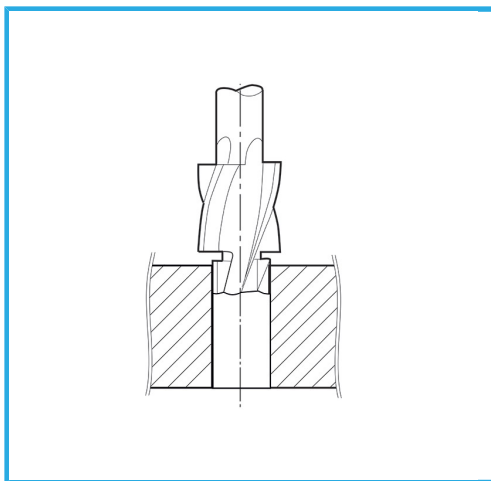

PER FORI PASSANTI PER L'ESECUZIONE DI VITERIA O BULLONERIA DI PRECISIONE.

€28,00

Viti	M12
D	20 mm
d1	13,0 mm
d2	12,5 mm
L1	14 mm
L2	22 mm
L	100 mm
Peso lordo	0,11 kg
Codice EAN	8012667346751

Scatola

Esterna