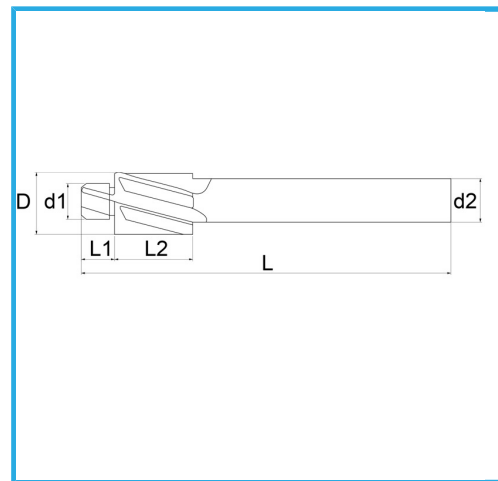

PER FORI PASSANTI PER L'ESECUZIONE DI VITERIA O BULLONERIA DI PRECISIONE.

€28,00

Viti	M12
D	20 mm
d1	13,0 mm
d2	12,5 mm
L1	14 mm
L2	22 mm
L	100 mm
Peso lordo	0,11 kg
Codice EAN	8012667346751

Scatola

Esterna