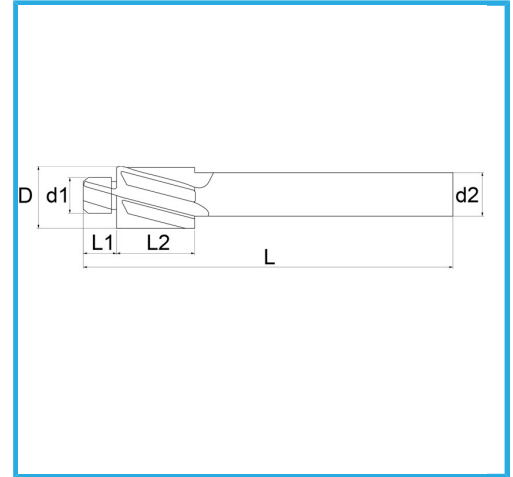

FÜR DURCHGANGLÖCHER ZUR AUSFÜHRUNG VON  
PRÄZISIONSSCHRAUBEN ODER BOLZEN.

Schrauben	M8
D	15 mm
d1	8,4 mm
d2	12,5 mm
L1	9 mm
L2	22 mm
L	100 mm
Bruttogewicht	0,09 kg
EAN-Code	8012667346737

Box

Extern

373

-

-