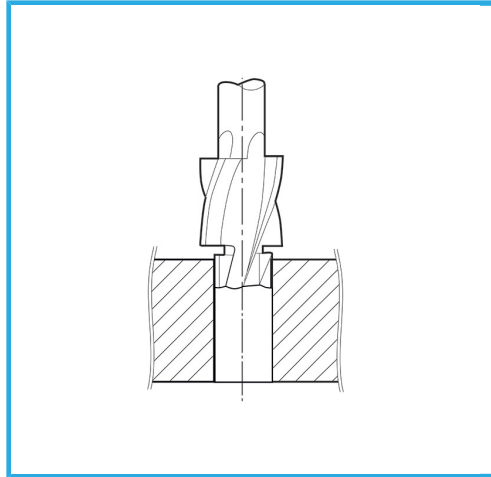

FÜR DURCHGANGLÖCHER ZUR AUSFÜHRUNG VON  
PRÄZISIONSSCHRAUBEN ODER BOLZEN.

Schrauben	M8
D	15 mm
d1	8,4 mm
d2	12,5 mm
L1	9 mm
L2	22 mm
L	100 mm
Bruttogewicht	0,09 kg
EAN-Code	8012667346737

Box

Extern

373

-

-