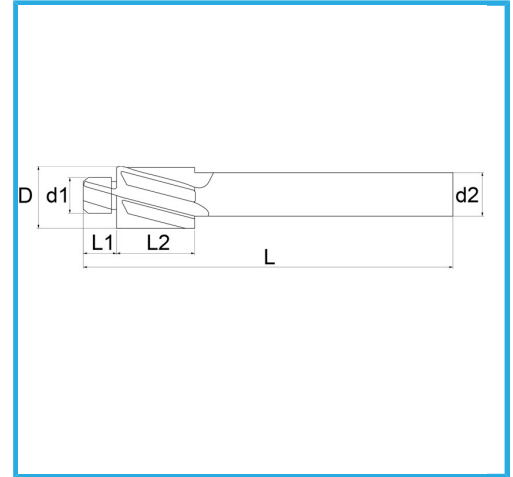

FÜR DURCHGANGLÖCHER ZUR AUSFÜHRUNG VON  
PRÄZISIONSSCHRAUBEN ODER BOLZEN.

Schrauben	M10
D	18 mm
d1	10,5 mm
d2	12,5 mm
L1	14 mm
L2	22 mm
L	100 mm
Bruttogewicht	0,10 kg
EAN-Code	8012667346744

Box

Extern

373