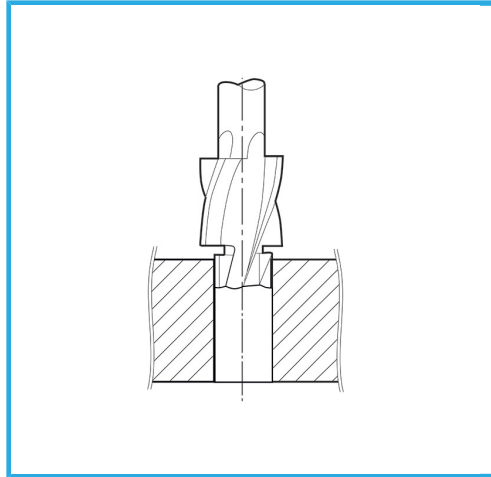

FÜR DURCHGANGLÖCHER ZUR AUSFÜHRUNG VON  
PRÄZISIONSSCHRAUBEN ODER BOLZEN.

Schrauben	M10
D	18 mm
d1	10,5 mm
d2	12,5 mm
L1	14 mm
L2	22 mm
L	100 mm
Bruttogewicht	0,10 kg
EAN-Code	8012667346744

Box

Extern

373