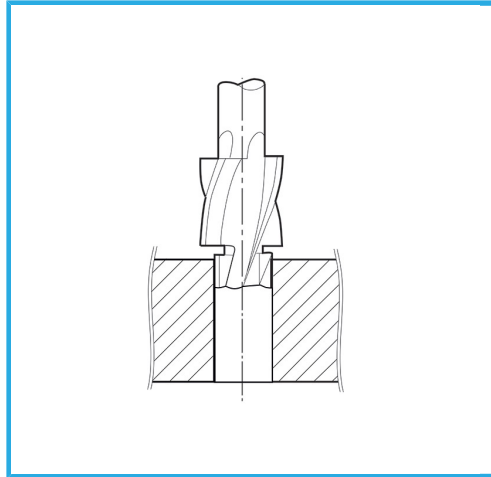

FÜR DURCHGANGLÖCHER ZUR AUSFÜHRUNG VON
PRÄZISIONSSCHRAUBEN ODER BOLZEN.

Schrauben	M5
D	10 mm
d1	5,3 mm
d2	8 mm
L1	6 mm
L2	18 mm
L	80 mm
Bruttogewicht	0,03 kg
EAN-Code	8012667346713

Box

Extern

373

-

-