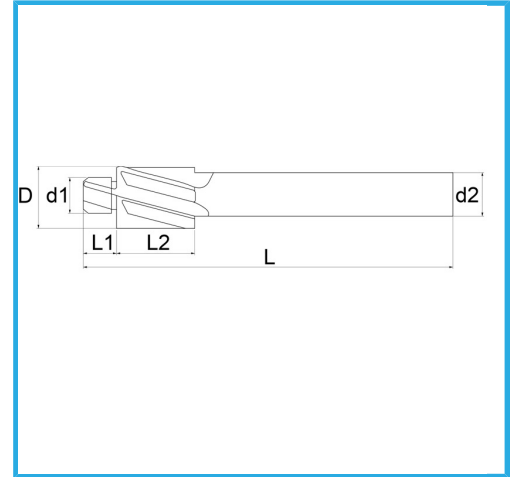

FÜR DURCHGANGLÖCHER ZUR AUSFÜHRUNG VON
PRÄZISIONSSCHRAUBEN ODER BOLZEN.

Schrauben	M5
D	10 mm
d1	5,3 mm
d2	8 mm
L1	6 mm
L2	18 mm
L	80 mm
Bruttogewicht	0,03 kg
EAN-Code	8012667346713

Box

Extern

373

-

-