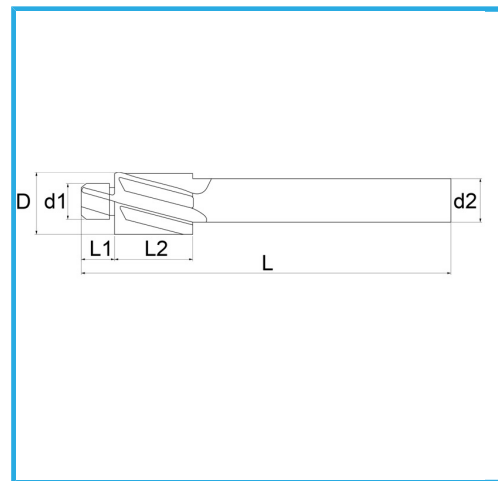

FÜR VORGEBOHRTE GEWINDE.

Schrauben	M4
D	8 mm
d1	3,3 mm
d2	5 mm
L1	5 mm
L2	14 mm
L	71 mm
Bruttogewicht	0,02 kg
EAN-Code	8012667346591

Box

Extern

373

-

-