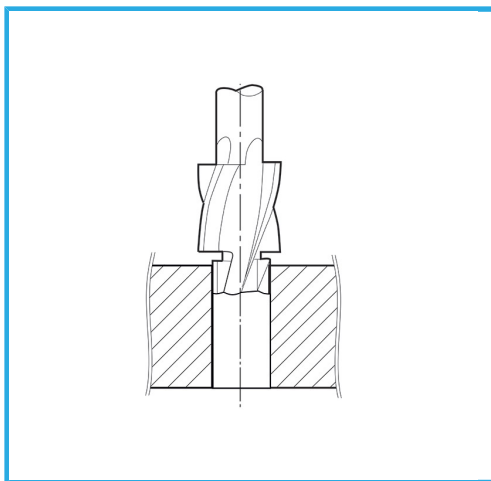

FÜR VORGEBOHRTE GEWINDE.

Schrauben	M4
D	8 mm
d1	3,3 mm
d2	5 mm
L1	5 mm
L2	14 mm
L	71 mm
Bruttogewicht	0,02 kg
EAN-Code	8012667346591

Box

Extern

373

-

-