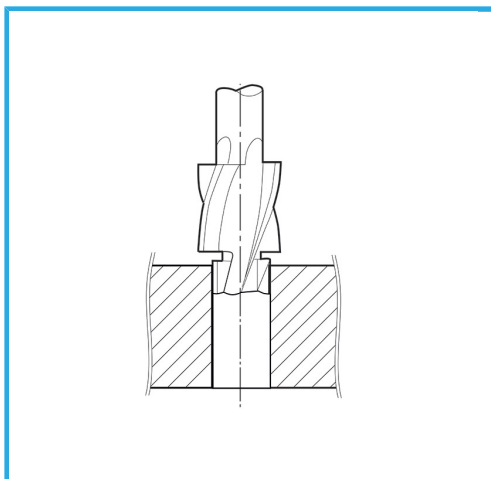

FÜR DURCHGANGLÖCHER ZUR AUSFÜHRUNG VON PRÄZISIONSSCHRAUBEN ODER BOLZEN.

|               |               |
|---------------|---------------|
| Schrauben     | M4            |
| D             | 8 mm          |
| d1            | 4,3 mm        |
| d2            | 5 mm          |
| L1            | 5 mm          |
| L2            | 14 mm         |
| L             | 71 mm         |
| Bruttogewicht | 0,02 kg       |
| EAN-Code      | 8012667346706 |