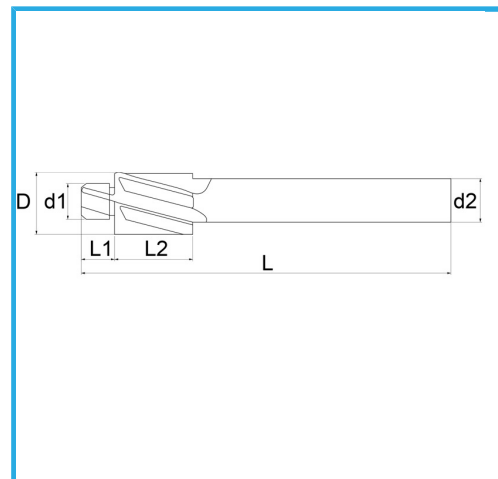

FÜR DURCHGANGLÖCHER ZUR AUSFÜHRUNG VON PRÄZISIONSSCHRAUBEN ODER BOLZEN.

|               |               |
|---------------|---------------|
| Schrauben     | M4            |
| D             | 8 mm          |
| d1            | 4,3 mm        |
| d2            | 5 mm          |
| L1            | 5 mm          |
| L2            | 14 mm         |
| L             | 71 mm         |
| Bruttogewicht | 0,02 kg       |
| EAN-Code      | 8012667346706 |