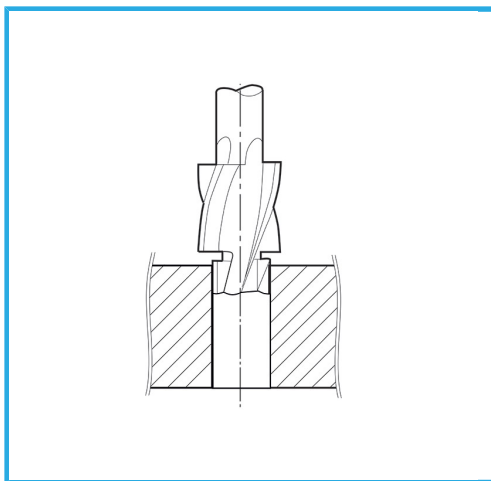

FÜR DURCHGANGLÖCHER ZUR AUSFÜHRUNG VON
PRÄZISIONSSCHRAUBEN ODER BOLZEN.

Schrauben	M3
D	6 mm
d1	3,2 mm
d2	5 mm
L1	4 mm
L2	14 mm
L	71 mm
Bruttogewicht	0,02 kg
EAN-Code	8012667346690

Box

Extern

373

-

-