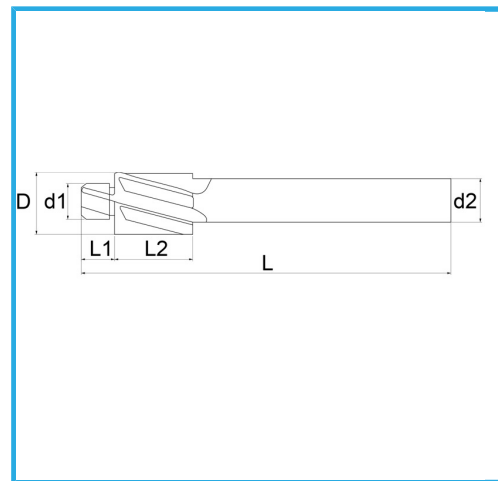

FÜR DURCHGANGLÖCHER ZUR AUSFÜHRUNG VON
PRÄZISIONSSCHRAUBEN ODER BOLZEN.

Schrauben	M3
D	6 mm
d1	3,2 mm
d2	5 mm
L1	4 mm
L2	14 mm
L	71 mm
Bruttogewicht	0,02 kg
EAN-Code	8012667346690

Box

Extern

373

-

-