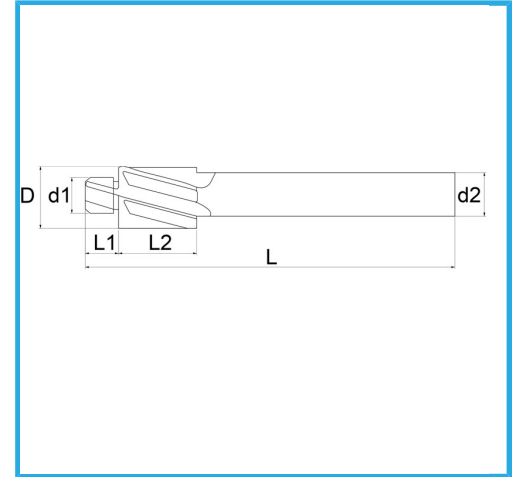

FÜR DURCHGANGLÖCHER ZUR AUSFÜHRUNG VON
PRÄZISIONSSCHRAUBEN ODER BOLZEN.

Schrauben	M6
D	11 mm
d1	6,4 mm
d2	8 mm
L1	7 mm
L2	18 mm
L	80 mm
Bruttogewicht	0,04 kg
EAN-Code	8012667346720

Box

Extern

373

-

-