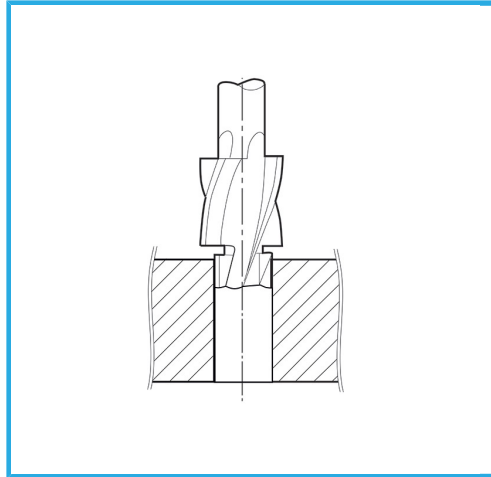

FÜR DURCHGANGLÖCHER ZUR AUSFÜHRUNG VON
PRÄZISIONSSCHRAUBEN ODER BOLZEN.

Schrauben	M6
D	11 mm
d1	6,4 mm
d2	8 mm
L1	7 mm
L2	18 mm
L	80 mm
Bruttogewicht	0,04 kg
EAN-Code	8012667346720

Box

Extern

373

-

-