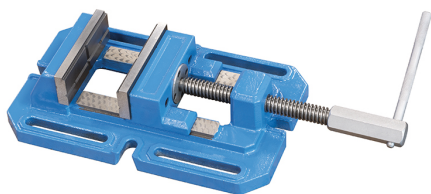

DOTATA DI GUIDE RASCHIETTATE PER UNA MAGGIORE PRECISIONE E UN MIGLIOR SCORRIMENTO.

**€177,00**  
~~**€244,00**~~

<b>Ganasce</b>	140 x 50 mm
<b>Apertura</b>	140 mm
<b>Dimensioni base</b>	375 x 230 mm
<b>Peso netto</b>	12 kg
<b>Dimensioni imballo</b>	505x295x150 h mm
<b>Peso lordo</b>	14,84 kg
<b>Codice EAN</b>	8012667346522