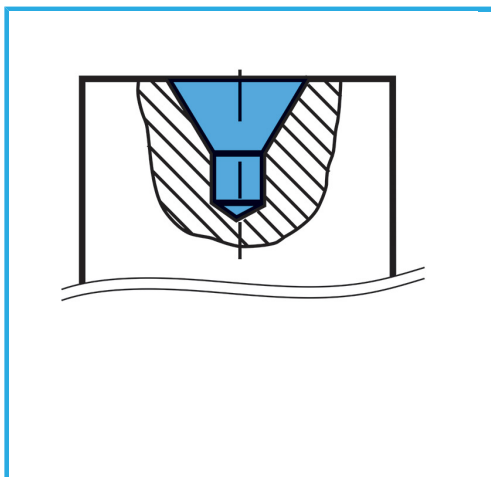

RETTIFICATA, CON SCANALATURE VAPORIZZATE. ANGOLO CONICITÀ 60°.

€28,40
~~€36,40~~

Misure	0.75 - 1.00 - 1.5 - 1.6 - 2.0 - 2.5 - 3.0 - 3.15 - 4.0 - 5.0 mm
Tipo	A
Tolleranza	K12 mm
Peso lordo	0,32 kg
Codice EAN	8012667346669

	Scatola		118°
	10 Pcs		333
	-		