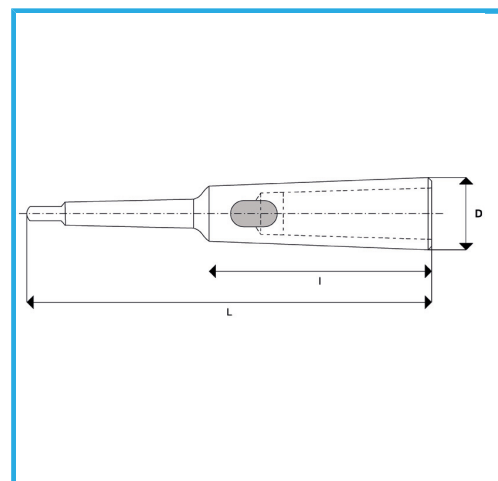

ZUR AUFNAHME VON WERKZEUGEN SCHAFT.

CM Extern	4
CM Intern	4
L	265 mm
I	147,5 mm
D	48 mm
Bruttogewicht	1,90 kg
EAN-Code	8012667349684

Box

Gehärteter

Stahl

Korrigiert