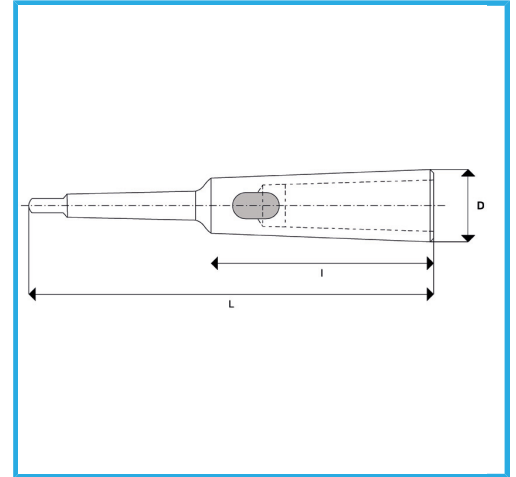

ZUR AUFNAHME VON WERKZEUGEN SCHAFT.

CM Extern	5
CM Intern	3
L	268 mm
I	118,5 mm
D	36 mm
Bruttogewicht	2,15 kg
EAN-Code	8012667349721

Box

Gehärteter

Stahl

Korrigiert