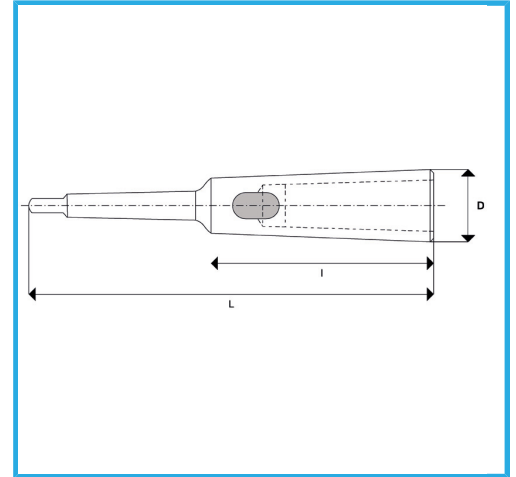

ZUR AUFNAHME VON WERKZEUGEN SCHAFT.

CM Extern	2
CM Intern	3
L	196 mm
I	121 mm
D	36 mm
Bruttogewicht	0,76 kg
EAN-Code	8012667349608

Box

Gehärteter

Stahl

Korrigiert