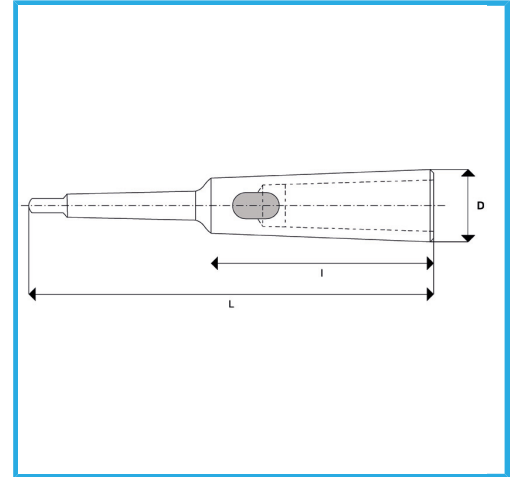

ZUR AUFNAHME VON WERKZEUGEN SCHAFT.

CM Extern	4
CM Intern	3
L	240 mm
I	122,5 mm
D	36 mm
Bruttogewicht	1,23 kg
EAN-Code	8012667349677

Box

Gehärteter

Stahl

Korrigiert