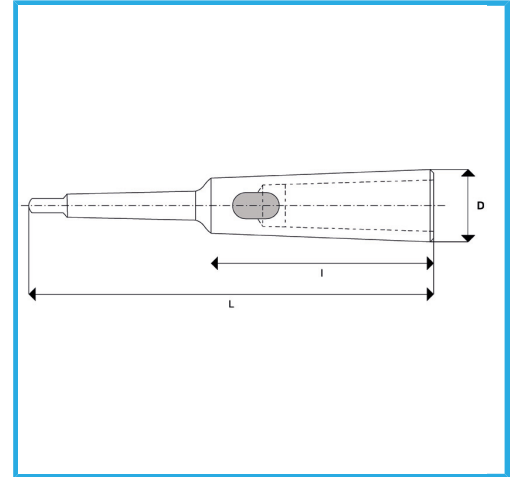

ZUR AUFNAHME VON WERKZEUGEN SCHAFT.

CM Extern	4
CM Intern	1
L	200 mm
I	82,5 mm
D	20 mm
Bruttogewicht	0,75 kg
EAN-Code	8012667349653

Box

Gehärteter

Stahl

Korrigiert