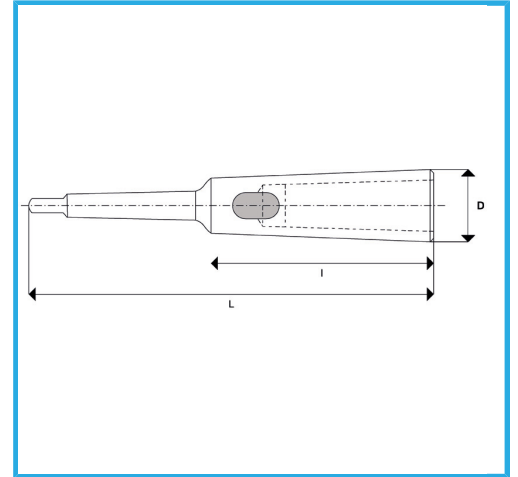

ZUR AUFNAHME VON WERKZEUGEN SCHAFT.

CM Extern	5
CM Intern	6
L	396 mm
I	247 mm
D	82 mm
Bruttogewicht	6,33 kg
EAN-Code	8012667349752

Box

Gehärteter

Stahl

Korrigiert