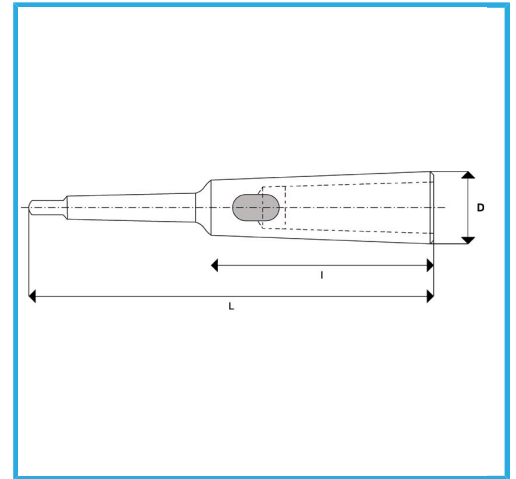

ZUR AUFNAHME VON WERKZEUGEN SCHAFT.

CM Extern	4
CM Intern	5
L	300 mm
I	182,5 mm
D	63 mm
Bruttogewicht	3,40 kg
EAN-Code	8012667349691

Box

Gehärteter

Stahl

Korrigiert