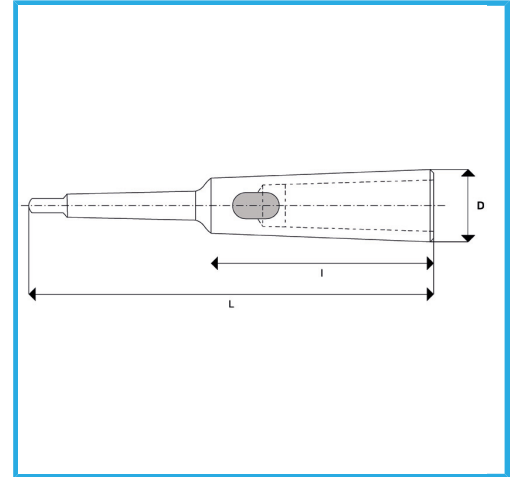

ZUR AUFNAHME VON WERKZEUGEN SCHAFT.

CM Extern	3
CM Intern	3
L	215 mm
I	121 mm
D	36 mm
Bruttogewicht	0,90 kg
EAN-Code	8012667349639

Box

Gehärteter

Stahl

Korrigiert